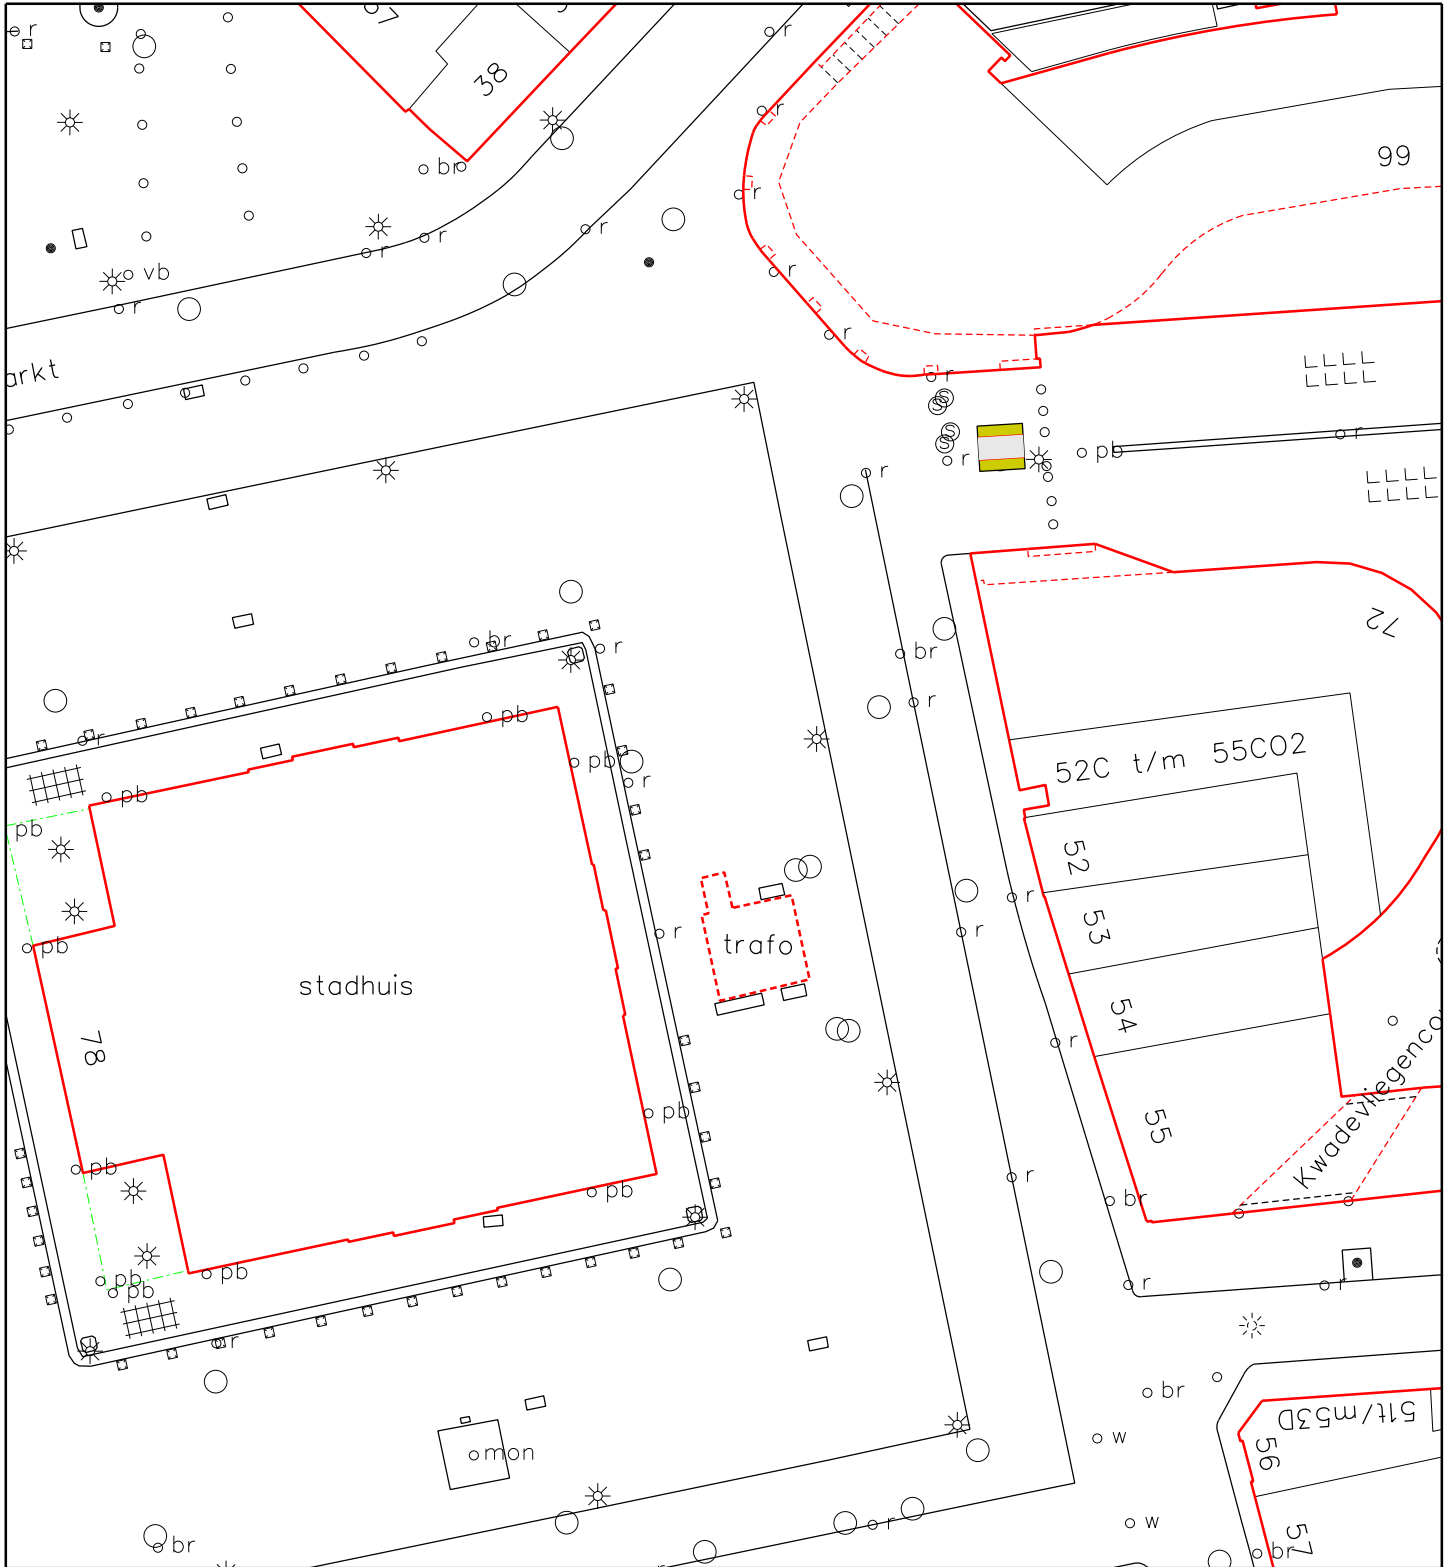

Standplaatstekening Gemeente Maastricht

Aan dit kaartproduct kunnen geen rechten worden ontleend.

Beleid en Ontwikkeling – Vastgoed-Informatie – Gemeente Maastricht

 Gemeente Maastricht	Naam /Adres BINNENSTAD MARKT OOST MAX 10M2	 Alleen Productinformatie	 Schaal: 1 : 500	Par. datum J.L 07-01-'15 D.B. 18-09-'18
	Hoort bij vergunning			LD-S-819 B
	Verleend d.d.			LD-S-819 B